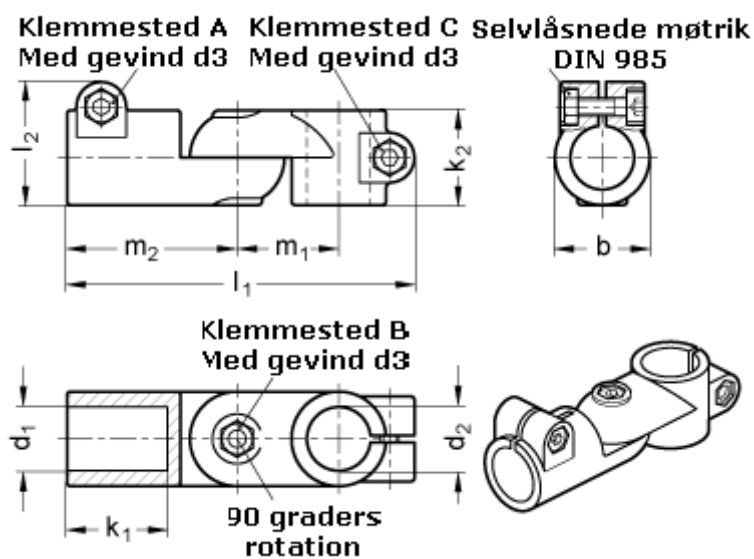

Varenummer: 20284B40B50S2SW
Beskrivelse: E+G laskeforbindelse
GN284-B40-B50-S-2-SW

Mål

b = 65	m1 = 70
d1 = B40	m2 = 115
d2 = B50	
d3 = M10	
k1 = 74.0	
k2 = 65	
l1 = 230	
l2 = 77.5	